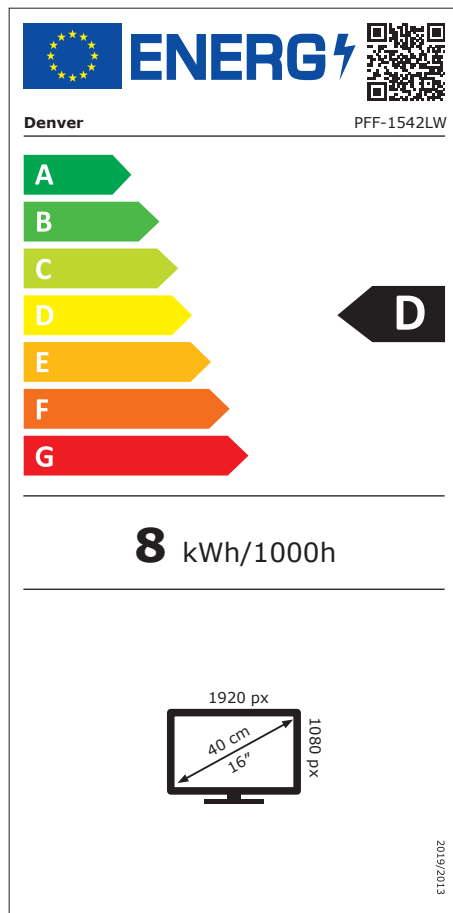

(DP-2023019) PFF-1542LW 能效贴纸

60x120mm

能效贴纸材质要求：1.能撕下来而且不会留胶在机器上，但是也不能轻易就掉了
2.要切割成单个的到时候我们生产直接放在彩盒里面

备注：

- 1.尺寸: 60x120mm
- 2.一式一份放彩盒内
- 3.贴纸要过膜

深圳市志和兴实业有限公司					
客户	生产订单号	DP-2023019单	客户机型	PFF-1542LW	备注：
图纸名称	编号		版本	A1.0	
设计	谢冬梅	审核	审批		
设计日期	20230209	业务确认	发文日期		