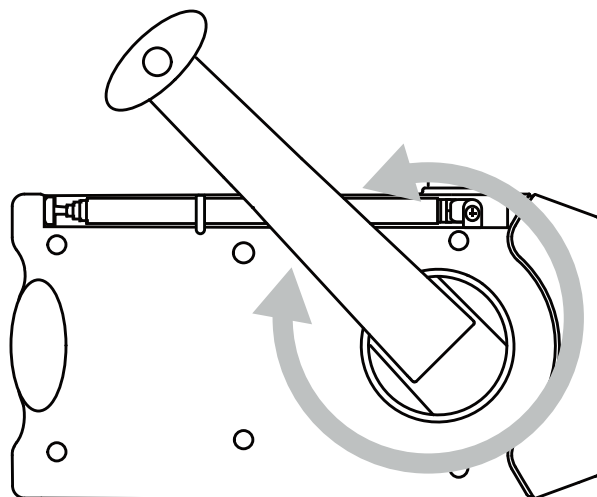

- Før du tænder din radio, skal du læse SIKKERHEDSANVISNINGERNE.

SOLAR POWER

- Placér solpanelet i direkte sollys.

- Ladeindikatoren lyser rødt, mens batteriet oplades.
- Det er svært at oplade enheden helt med solpanelet, der mest anvendes til vedligeholdelse af batteriet.
- Undlad at oplade radioen på et varmt sted, som fx i en bil. Det anbefales desuden at slukke radioen under opladning.

HÅNDSVING

- Fold håndsvinget på bagsiden af radioen ud, og drej det. Retningen er uden betydning.
- Drej håndsvinget i 3-5 minutter for at aktivere det interne batteri til indledende brug.
- Drej håndsvinget ved en hastighed på 130-150 o/min. for at generere strøm.