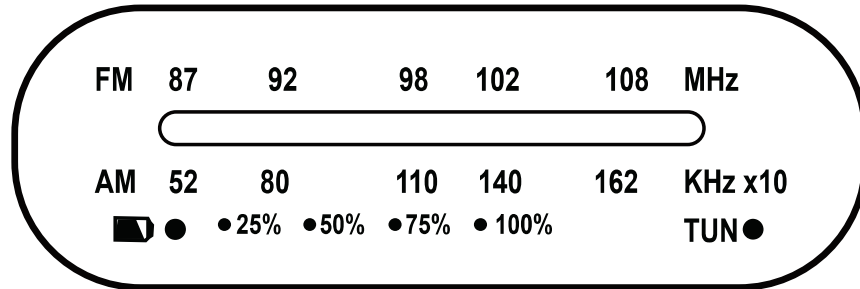

STRØMINDIKATOR

- Denne enhed har 4 blå strømindikatorlamper til visning af den resterende batterikapacitet. (C = Kapacitet)
- 4 lamper lyser: $C > 75 \%$
- 3 lamper lyser: $50 \% < C < 75 \%$
- 2 lamper lyser: $25 \% < C < 50 \%$
- 1 lampe lyser: $3 \% < C < 25 \%$
- Den første lampe blinker: $C < 3 \%$

BEMÆRK

- Det medfølgende ladekabel er udelukkende til opladning af Micro USB-enheder/iPhones (med adapter). Andre USB-enheder skal oplades via deres originale ladekabler.