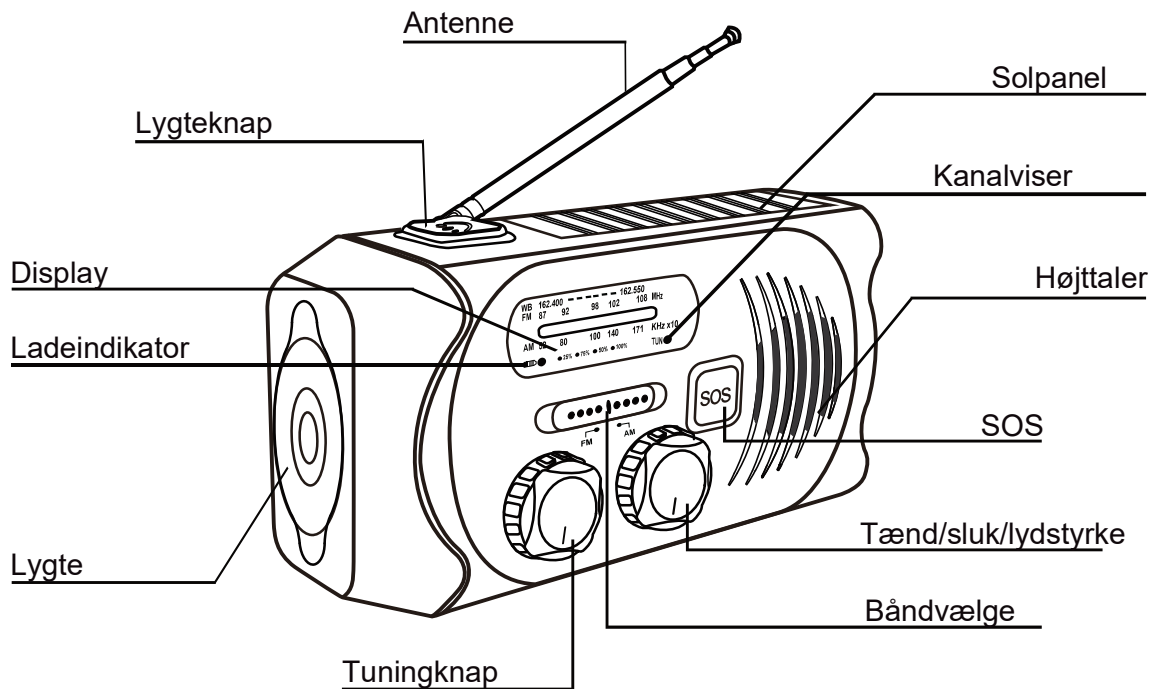

SCR-2000

denver.eu

04/2022

Sikkerhedsoplysninger

Læs omhyggeligt sikkerhedsanvisningerne, før du tager produktet i brug første gang, og gem vejledningen til senere brug.

1. Dette produkt er ikke et legetøj. Hold det udenfor børns rækkevidde.
2. Hold produktet udenfor børns og kæledyrs rækkevidde, så dele ikke bliver tygget på eller slugt.
3. Undlad at stirre direkte ind i LED-lygten. Undlad ligeledes at pege LED-lygten direkte mod andres ansigter/øjne. Hvis du stirrer ind i stærkt LED-lys i længere tid, kan det beskadige dit syn.
4. Produktet kan benyttes og opbevares indenfor et temperaturområde -10 °C til 60 °C. Udenfor dette område kan funktionaliteten blive påvirket.
5. Produktet må aldrig åbnes. Reparation og service bør altid udføres af kvalificeret fagmand.

BETJENING AF RADIOEN

- Drej lydstyrkeknappen for at tænde radioen og indstille lydstyrken.
- Vælg FM/AM med båndvælgeren. Stræk antennen ud for at få et bedre signal.
- Drej tuningknappen for at vælge en station. Den grønne kanalviser tænder, når du har stillet korrekt ind på en station.