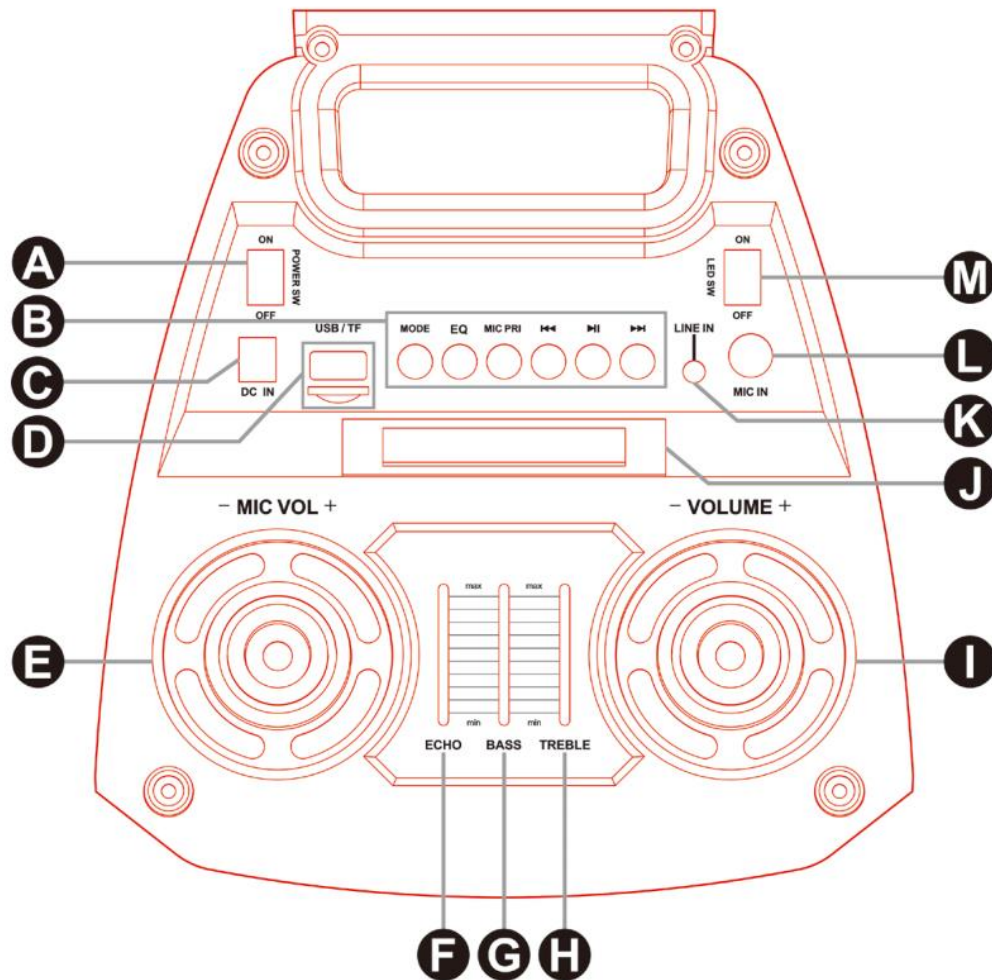

BASSO-/diskantti-/kaikusäätö

Tuotteen koko: 24 x 25 x 56,5 cm

Tuotteen nettopaino: 3,85 kg

Jopa 6-8 tuntia musikin toistoa (50% äänenvoimakkuudella)

Latausaika: 5-7 tuntia

Kaukosäätimen toiminnot

Tallennustoiminto: Voit tallentaa ääntä mikrofonin kautta

USB-muistiin/Micro-SD-kortille

Pakkauksen sisältö:

- Käyttöopas
- Kaukosäädin
- USB-latausjohto

Yläpaneelin käyttö

A: Virran kytkeminen päälle tai pois päältä

B: Painike

MODE: vaihtaa toisen tilan (USB/Micro-SD-kortti/BT/FM/linjatulo)