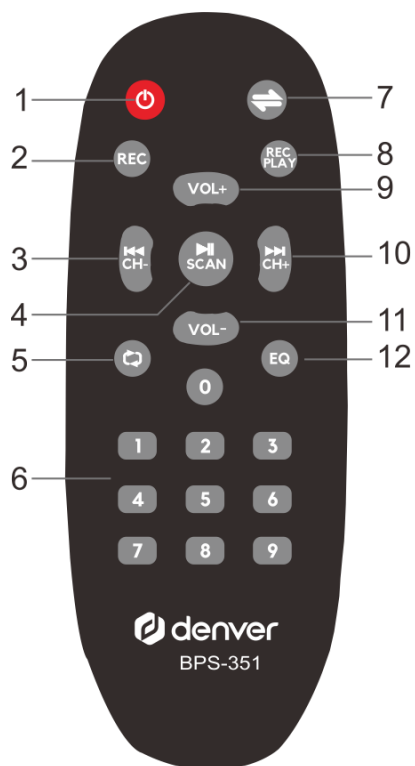

D: USB-toisto/Micro-SD-korttitulo

E: MIC VOL (lisää mikrofonin äänenvoimakkuutta tai vähennä sitä.)

F: ECHO

G: BASS

H: TREBLE

I: VOLUME (lisää äänenvoimakkuutta tai vähennä sitä)

J: LED-valo (latauksen merkkivalo)

K: Äänitulo (3,5 mm)

L: Mikrofoniliitäntä

M: LED-kytkin

Kaukosäädin

1. Valmiustila

2. Tallennustoiminto

Tallennat USB-/Micro-SD-korttitilassa painamalla "REC"-painiketta.

3. Edellinen kappale