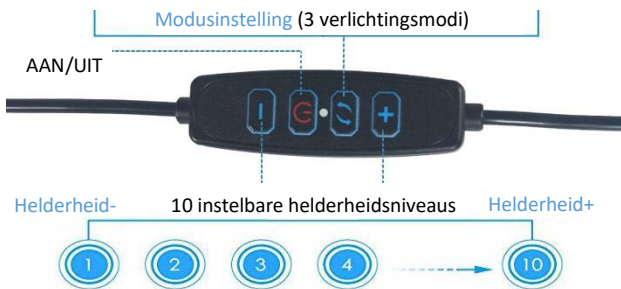

2. Leveringsomvang

1 x led-lichtring met USB-kabel

1 x rekbare universele telefoonklem (optioneel)

1 x 360° kogelgewricht

1 x installatiehandleiding

3. Installatie

Stap 1

Stap 2

Stap 1: Het kogelgewricht wordt aangesloten op de led-lichtring door middel van een ¼" schroefdraad.

Stap 2: Bevestig de telefoonklem aan de lichtring door middel van een standaard ¼" schroefdraad.

3.1 USB-voedingsbron

De USB-voeding werkt met verscheidene USB-poorten op laptops, pc's, powerbanken, USB-laders, enz.

3.2 & 3.3 Lichtmodi & helderheid

1. De led-lichtring biedt 3 lichtmodi (koel, zacht, warm) en kan worden ingesteld op 10 verschillende helderheidsniveaus.
2. Sluit de USB-kabel aan op een USB-voedingsbron (niet meegeleverd) en druk op de ON/OFF-toets om in te schakelen. Druk nogmaals in om uit te schakelen. Druk op de toets “+” of “-” om het helderheidsniveau aan te passen.