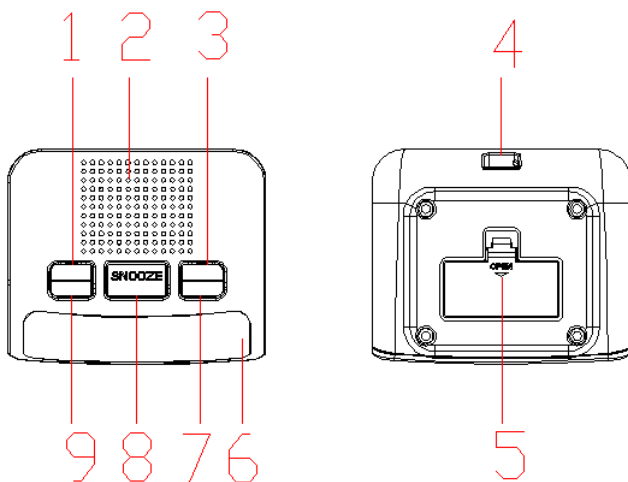

DENVER®

BRUKSANVISNING

DENVER EC-34

Plassering av kontrollene

1. ALARM 1 KNAPP
2. SUMMER
3. TIMEKNAPP
4. AC 5 V KONTAKT
5. BATTERIDEKSEL
6. LED-DISPLAY
7. MINUTTKNAPP
8. TID-/SLUMREKNAPP
9. ALARM 2 KNAPP

BATTERIFORSYNING

Reservesystemet sikrer at klokken fortsetter å virke selv om strømmen går.

1. Åpne batteridekselet på undersiden av apparatet.
2. Sett inn to 1,5 V LR03-batterier (AAA) etter den indikerte polariteten (+/-).
3. Lukk batteridekselet.